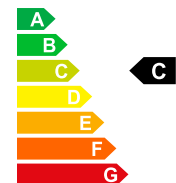

Offer without guarantee and while available in stock.