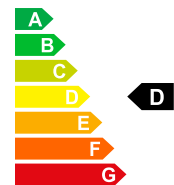

Energieetikette 2020

Offer without guarantee and while available in stock.