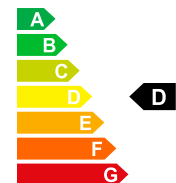

Offer without guarantee and while available in stock.