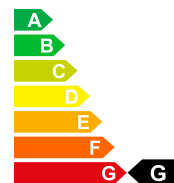

Offer without guarantee and while available in stock.