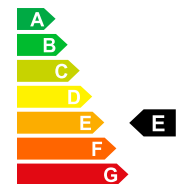

Offre sans garantie et sous réserve de disponibilité.