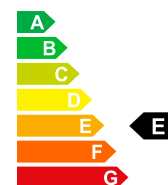

Offre sans garantie et sous réserve de disponibilité.