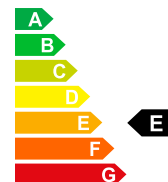

Données du véhicule

Date d'immatriculation 01/1970
Puissance CV/KW PS / KW
Consommation totale 5.5 L/100km
Equivalent essence 6.3 L/100km

Carburant Diesel
Poids à vide 2072 kg
Emissions de CO2 158 g/km
Efficacité énergétique E

Garantie, service et assurance Sur demande

Energieetiquette 2020