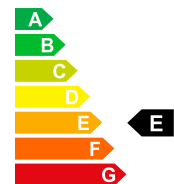

Offre sans garantie et sous réserve de disponibilité.