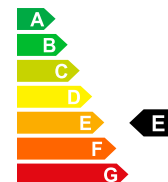

Offre sans garantie et sous réserve de disponibilité.