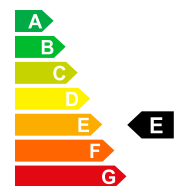

Offre sans garantie et sous réserve de disponibilité.