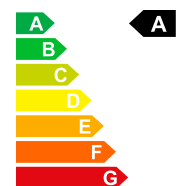

Offre sans garantie et sous réserve de disponibilité.