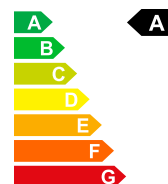

Offerta senza garanzia e fino ad esaurimento delle scorte