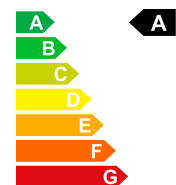

Offre sans garantie et sous réserve de disponibilité.