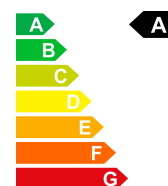

Offerta senza garanzia e fino ad esaurimento delle scorte