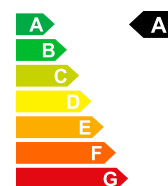

Offerta senza garanzia e fino ad esaurimento delle scorte