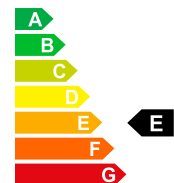

Offer without guarantee and while available in stock.