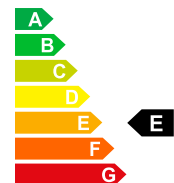

Offer without guarantee and while available in stock.