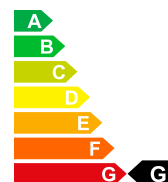

Offerta senza garanzia e fino ad esaurimento delle scorte