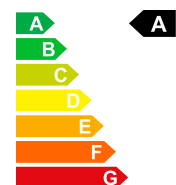

Offer without guarantee and while available in stock.