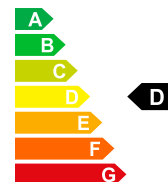

Offre sans garantie et sous réserve de disponibilité.