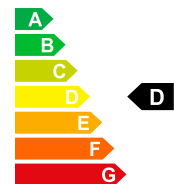

Alle Angaben ohne Gewähr; Angebot solange Vorrat reicht.