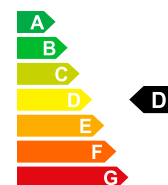

Offre sans garantie et sous réserve de disponibilité.