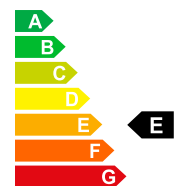

Offre sans garantie et sous réserve de disponibilité.