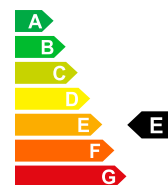

Offerta senza garanzia e fino ad esaurimento delle scorte