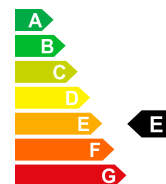

Offer without guarantee and while available in stock.