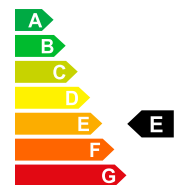

Offerta senza garanzia e fino ad esaurimento delle scorte