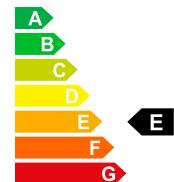

Offer without guarantee and while available in stock.