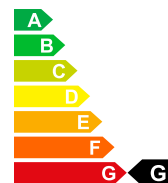

Offerta senza garanzia e fino ad esaurimento delle scorte