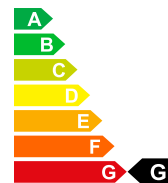

Offerta senza garanzia e fino ad esaurimento delle scorte