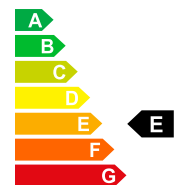

Offre sans garantie et sous réserve de disponibilité.