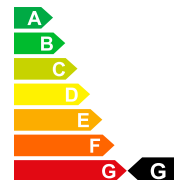

Offre sans garantie et sous réserve de disponibilité.