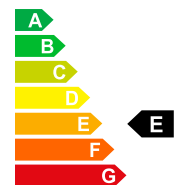

Offer without guarantee and while available in stock.