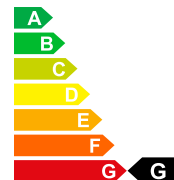

Offerta senza garanzia e fino ad esaurimento delle scorte