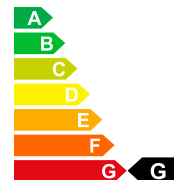

Offre sans garantie et sous réserve de disponibilité.