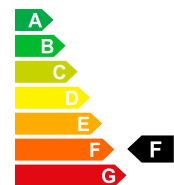

Offerta senza garanzia e fino ad esaurimento delle scorte