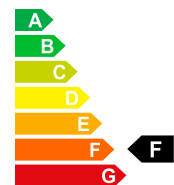

Offer without guarantee and while available in stock.