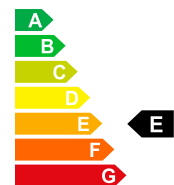

Offre sans garantie et sous réserve de disponibilité.