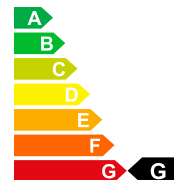

Offerta senza garanzia e fino ad esaurimento delle scorte