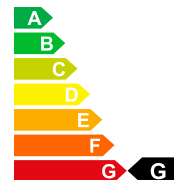

Offre sans garantie et sous réserve de disponibilité.